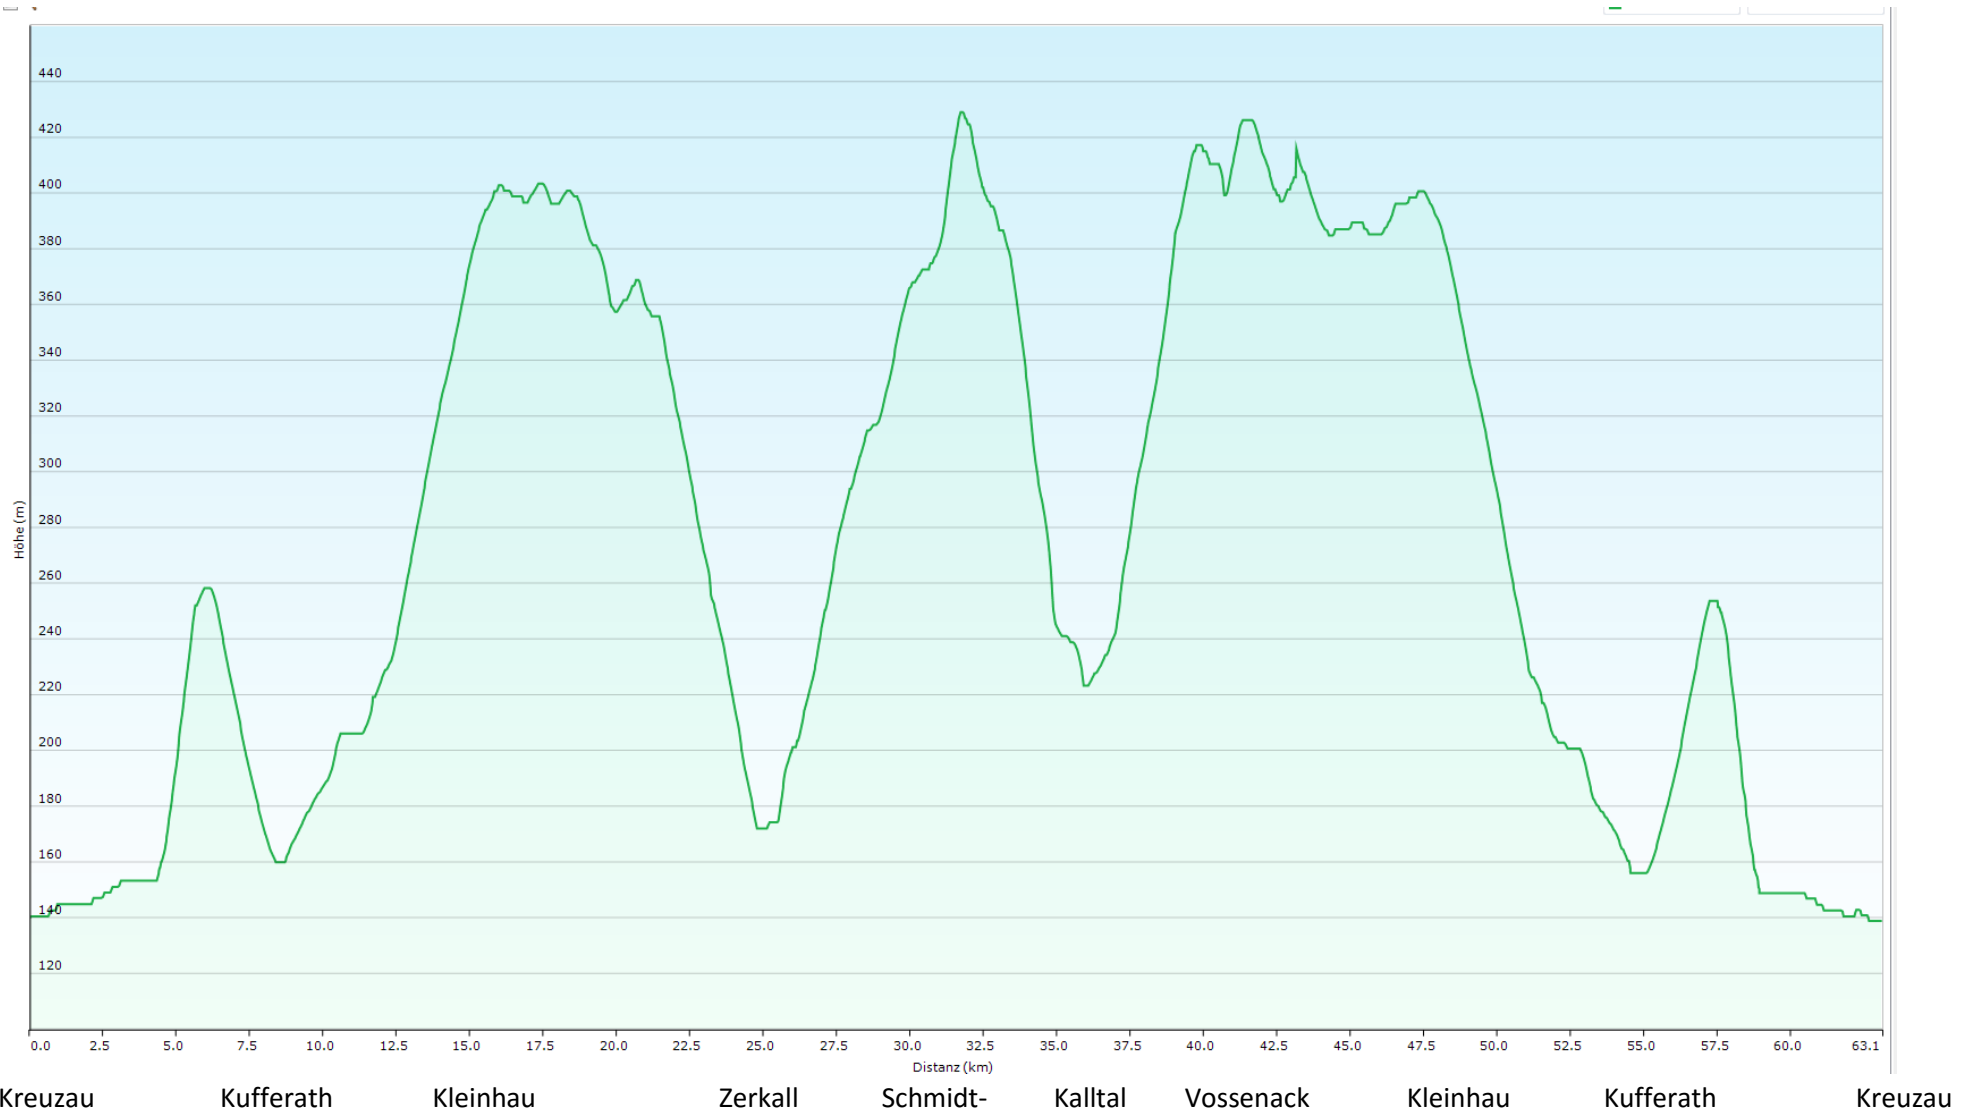

Höhenprofil

Anfahrt - 1 Eifelrunde - Abfahrt
Höhenmeter: 1000m

Streckenführung Eifelrunde separat (Rundenlänge Eifelrunde: 28,7km)

Höhenmeter Eifelrunde separat: 473m/Runde

Kleinhau Zerkall Schmidt-Harscheidt Kalltal Vossenack Keinhau

Gesamthöhenmeter Junioren U19 und C-Klasse: 1.473m
Gesamthöhenmeter Elite 3.3: 1.946m