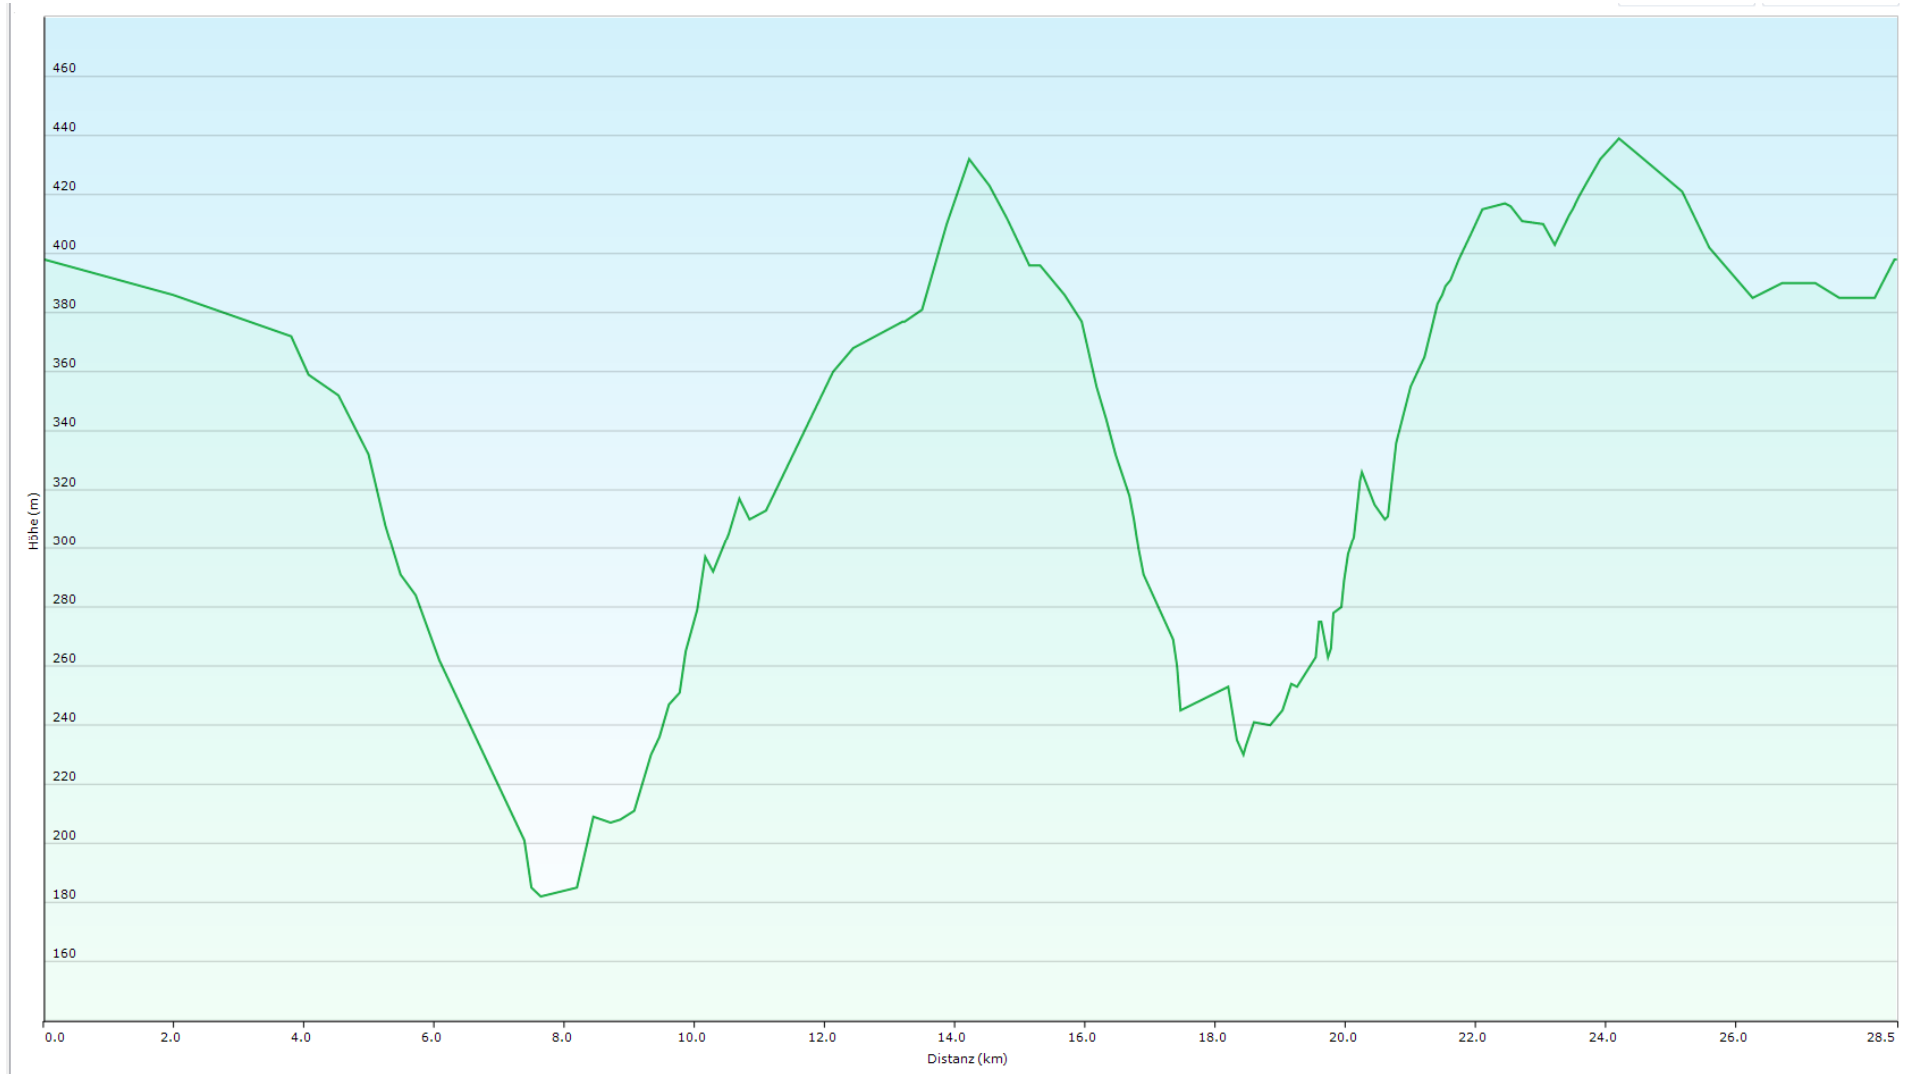

Höhenprofil

Anfahrt - 1 Eifelrunde - Abfahrt
Höhenmeter: 1000m

Streckenführung Eifelrunde separat (Rundenlänge Eifelrunde: 28,7km)

Höhenmeter Eifelrunde separat: 473m/Runde

Kleinhau Zerkall Schmidt-Harscheidt Kalltal Vossenack Keinhau

Gesamthöhenmeter Junioren U19 und C-Klasse: 1.473m
Gesamthöhenmeter Elite 3.3: 1.946m